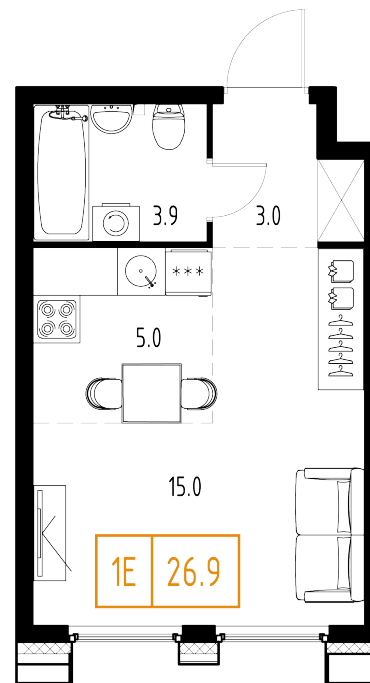

Skolkovo ONE

План этажа

Корпус: **5** Секция: **1** Этаж: **3/9**

Квартира №10

Корпус: **5**

Секция: **1**

Этаж: **3/9**

Срок сдачи: **4 кв. 2025 г.**

Тип: **Студия**

Общая площадь: **27 м²**

Цена: **13 795 496 ₺**