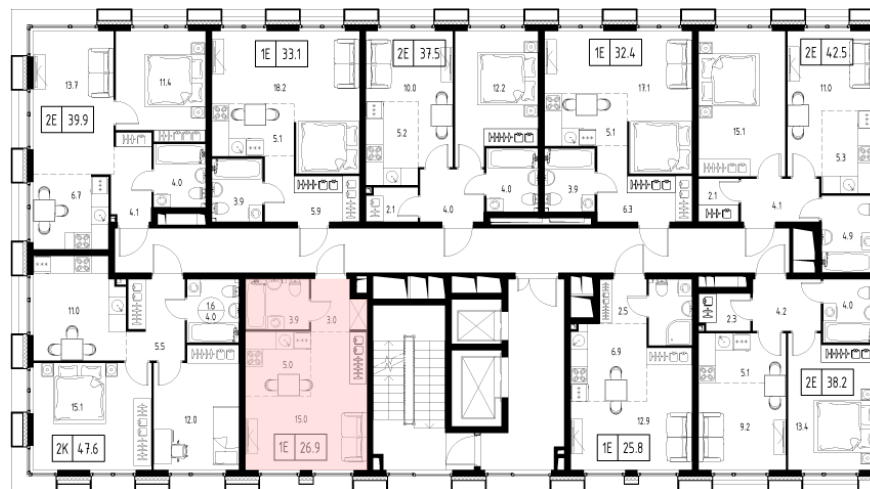

Skolkovo ONE

План этажа

Корпус: **5** Секция: **1** Этаж: **3/9**

Квартира №10

Корпус: **5**

Секция: **1**

Этаж: **3/9**

Срок сдачи: **4 кв. 2025 г.**

Тип: **Студия**

Общая площадь: **27 м²**

Цена: **13 795 496 ₺**