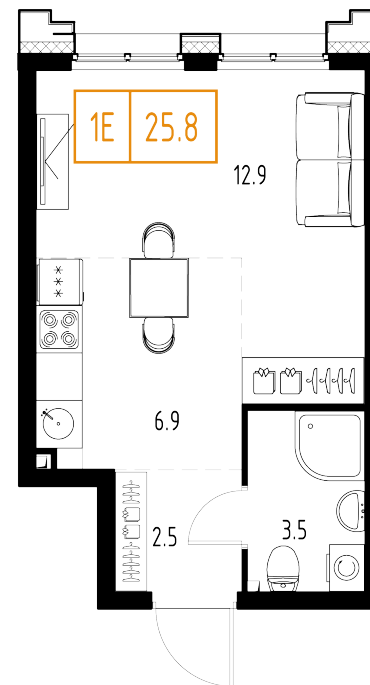

Skolkovo ONE

План этажа

Корпус: **6** Секция: **1** Этаж: **2/9**

Квартира №1

Корпус: **6**

Секция: **1**

Этаж: **2/9**

Срок сдачи: **4 кв. 2025 г.**

Тип: **Студия**

Общая площадь: **25,9 м²**

Цена: **12 549 637 ₺**