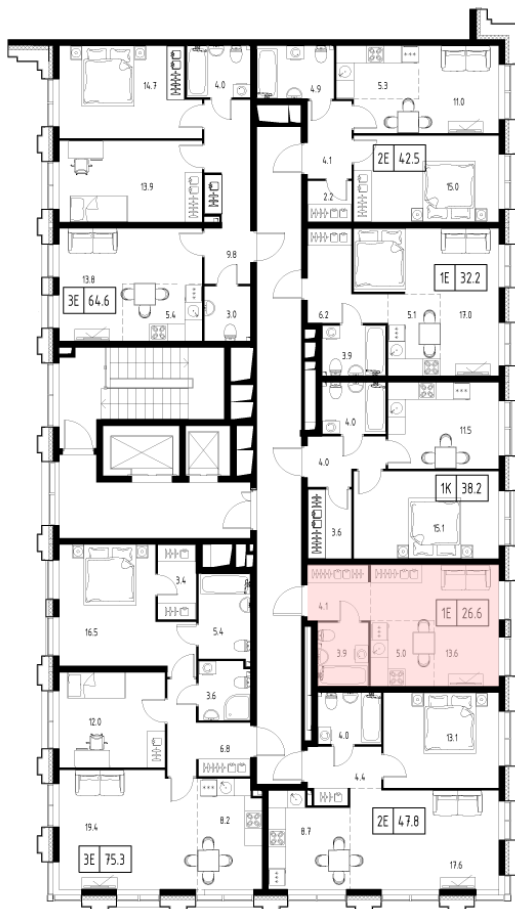

Skolkovo ONE

План этажа

Корпус: **5** Секция: **3** Этаж: **9/9**

Квартира №210

Корпус: **5**

Секция: **3**

Этаж: **9/9**

Срок сдачи: **4 кв. 2025 г.**

Тип: **Студия**

Общая площадь: **26,7 м²**

Цена: **14 177 191 ₺**