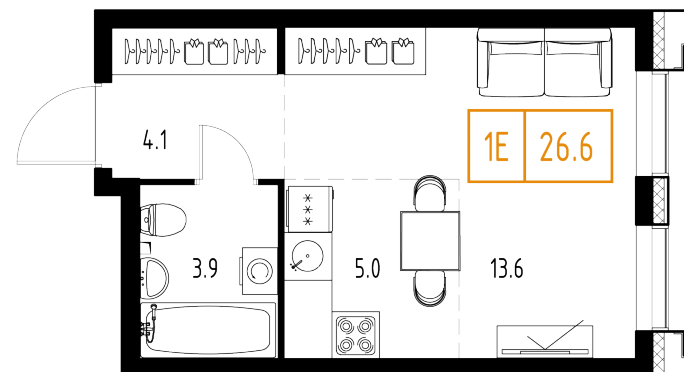

Skolkovo ONE

План этажа

Корпус: **5** Секция: **3** Этаж: **9/9**

Квартира №210

Корпус: **5**

Секция: **3**

Этаж: **9/9**

Срок сдачи: **4 кв. 2025 г.**

Тип: **Студия**

Общая площадь: **26,7 м²**

Цена: **14 177 191 ₺**