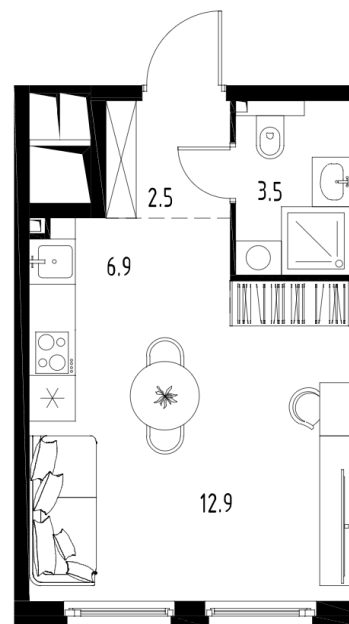

Skolkovo ONE

План этажа

Корпус: **5** Секция: **1** Этаж: **5/9**

Квартира №36

Корпус: **5**

Секция: **1**

Этаж: **5/9**

Срок сдачи: **4 кв. 2025 г.**

Тип: **Студия**

Общая площадь: **25,8 м²**

Цена: **12 690 366 ₺**