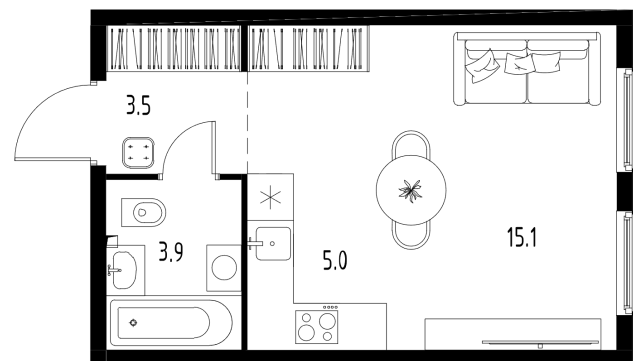

# План этажа

Корпус: **4** Секция: **3** Этаж: **8/9**

# Квартира №243

Корпус: **4**

Секция: **3**

Этаж: **8/9**

Срок сдачи: **4 кв. 2025 г.**

Тип: **Студия**

Общая площадь: **27,3 м<sup>2</sup>**

Цена: **13 486 125 ₹**