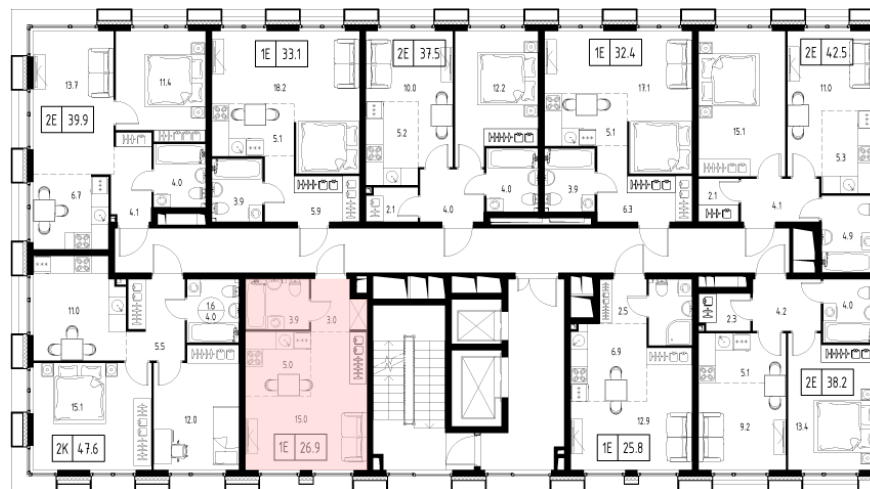

Skolkovo ONE

План этажа

Корпус: **5** Секция: **1** Этаж: **8/9**

Квартира №55

Корпус: **5**

Секция: **1**

Этаж: **8/9**

Срок сдачи: **4 кв. 2025 г.**

Тип: **Студия**

Общая площадь: **27 м²**

Цена: **14 141 156 ₺**