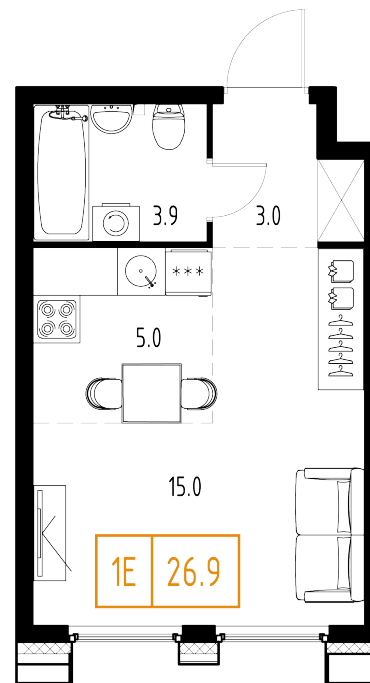

Skolkovo ONE

План этажа

Корпус: **5** Секция: **1** Этаж: **8/9**

Квартира №55

Корпус: **5**

Секция: **1**

Этаж: **8/9**

Срок сдачи: **4 кв. 2025 г.**

Тип: **Студия**

Общая площадь: **27 м²**

Цена: **14 141 156 ₺**