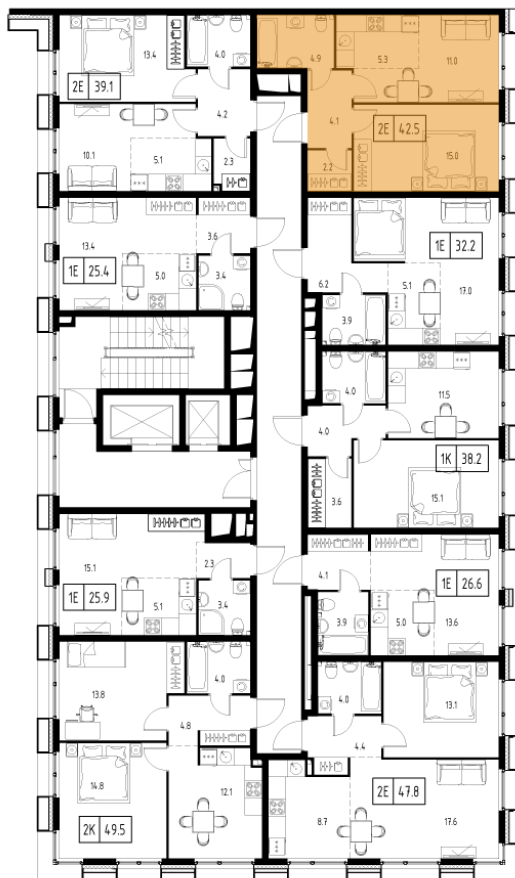

Skolkovo ONE

План этажа

Корпус: **5** Секция: **3** Этаж: **8/9**

Квартира №199

Корпус: **5**

Секция: **3**

Этаж: **8/9**

Срок сдачи: **4 кв. 2025 г.**

Тип: **1-комнатная**

Общая площадь: **42,4 м²**

Цена: **19 894 939 ₺**