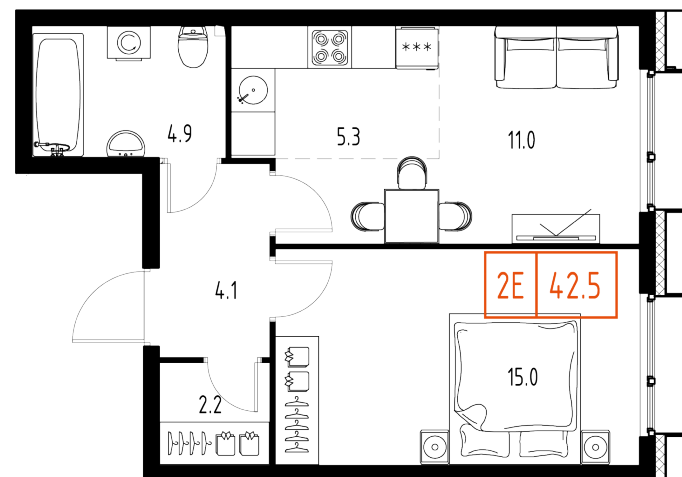

Skolkovo ONE

План этажа

Корпус: **5** Секция: **3** Этаж: **8/9**

Квартира №199

Корпус: **5**

Секция: **3**

Этаж: **8/9**

Срок сдачи: **4 кв. 2025 г.**

Тип: **1-комнатная**

Общая площадь: **42,4 м²**

Цена: **19 894 939 ₺**