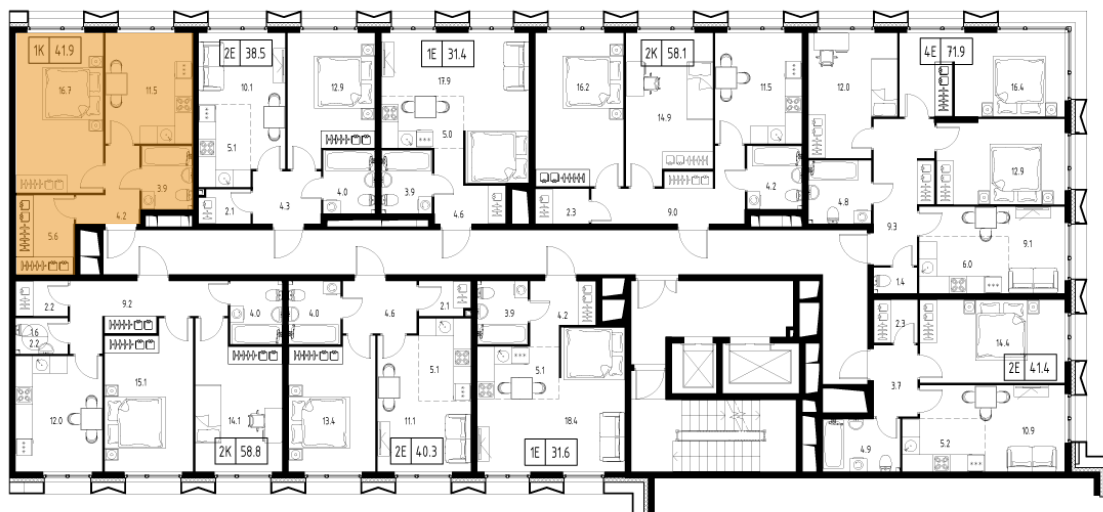

Skolkovo ONE

План этажа

Корпус: **5** Секция: **2** Этаж: **6/9**

Квартира №110

Корпус: **5**

Секция: **2**

Этаж: **6/9**

Срок сдачи: **4 кв. 2025 г.**

Тип: **1-комнатная**

Общая площадь: **42 м²**

Цена: **19 711 416 ₺**