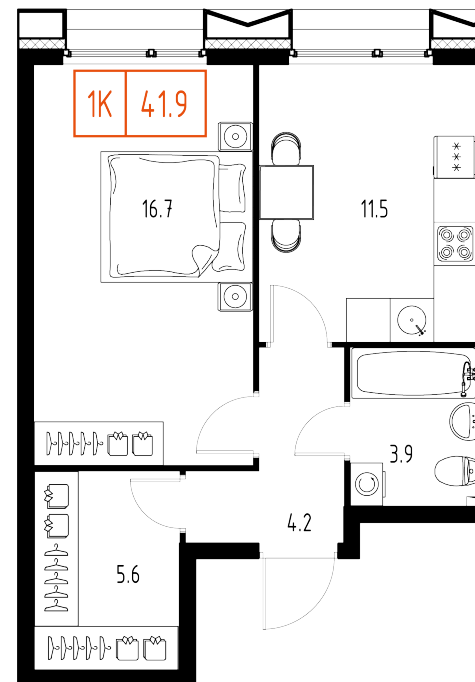

Skolkovo ONE

План этажа

Корпус: **5** Секция: **2** Этаж: **6/9**

Квартира №110

Корпус: **5**

Секция: **2**

Этаж: **6/9**

Срок сдачи: **4 кв. 2025 г.**

Тип: **1-комнатная**

Общая площадь: **42 м²**

Цена: **19 711 416 ₺**