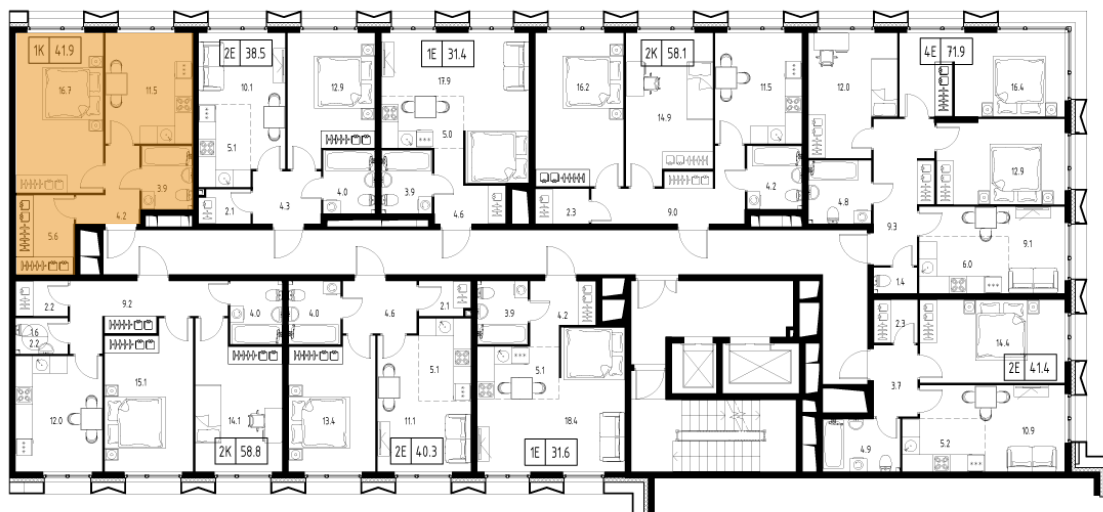

Skolkovo ONE

План этажа

Корпус: **5** Секция: **2** Этаж: **3/9**

Квартира №83

Корпус: **5**

Секция: **2**

Этаж: **3/9**

Срок сдачи: **4 кв. 2025 г.**

Тип: **1-комнатная**

Общая площадь: **42 м²**

Скидка: **10%**

Цена: **17 532 240 ₹** ~~19 480 267 ₹~~