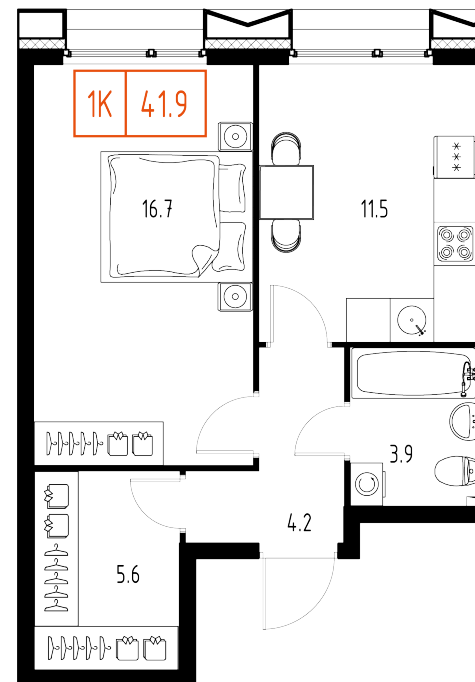

Skolkovo ONE

План этажа

Корпус: **5** Секция: **2** Этаж: **3/9**

Квартира №83

Корпус: **5**

Секция: **2**

Этаж: **3/9**

Срок сдачи: **4 кв. 2025 г.**

Тип: **1-комнатная**

Общая площадь: **42 м²**

Скидка: **10%**

Цена: **17 532 240 ₹** ~~19 480 267 ₹~~