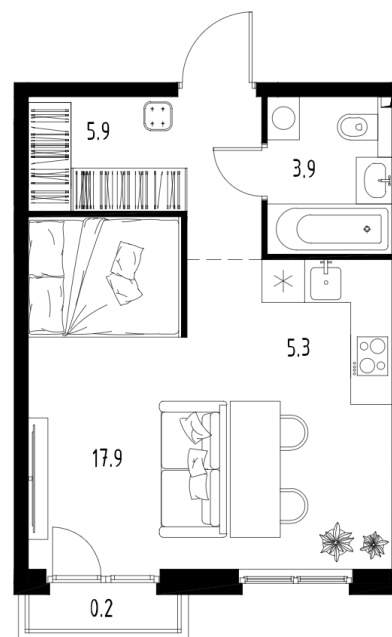

Skolkovo ONE

План этажа

Корпус: **4** Секция: **1** Этаж: **6/9**

Квартира №46

Корпус: **4**

Секция: **1**

Этаж: **6/9**

Срок сдачи: **4 кв. 2025 г.**

Тип: **1-комнатная**

Общая площадь: **33,1 м²**

Цена: **17 061 339 ₹**