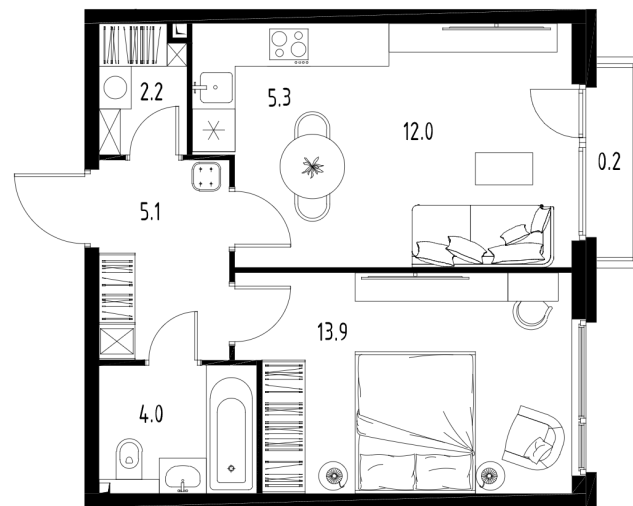

# План этажа

Корпус: **4** Секция: **3** Этаж: **8/9**

# Квартира №241

Корпус: **4**

Секция: **3**

Этаж: **8/9**

Срок сдачи: **4 кв. 2025 г.**

Тип: **1-комнатная**

Общая площадь: **42,4 м<sup>2</sup>**

Цена: **20 884 036 ₺**