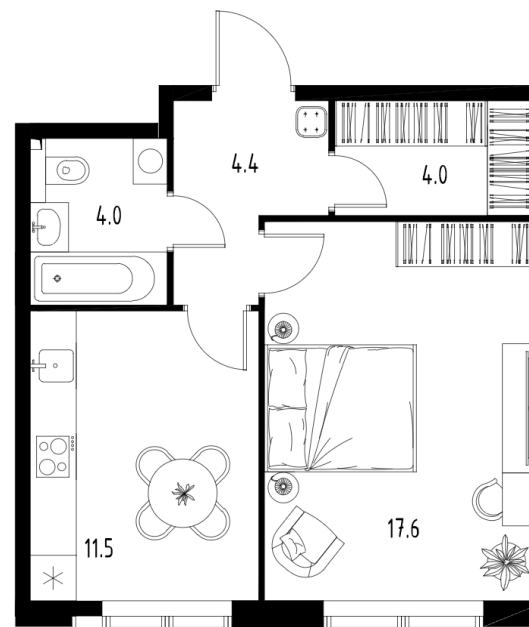

Skolkovo ONE

План этажа

Корпус: **4** Секция: **1** Этаж: **9/9**

Квартира №76

Корпус: **4**

Секция: **1**

Этаж: **9/9**

Срок сдачи: **4 кв. 2025 г.**

Тип: **1-комнатная**

Общая площадь: **41,4 м²**

Цена: **21 092 599 ₺**