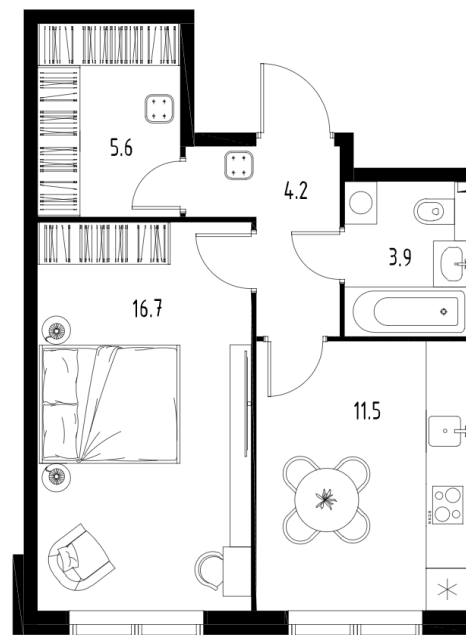

Skolkovo ONE

План этажа

Корпус: **6** Секция: **2** Этаж: **9/9**

Квартира №137

Корпус: **6**

Секция: **2**

Этаж: **9/9**

Срок сдачи: **4 кв. 2025 г.**

Тип: **1-комнатная**

Общая площадь: **42 м²**

Цена: **21 396 437 ₺**