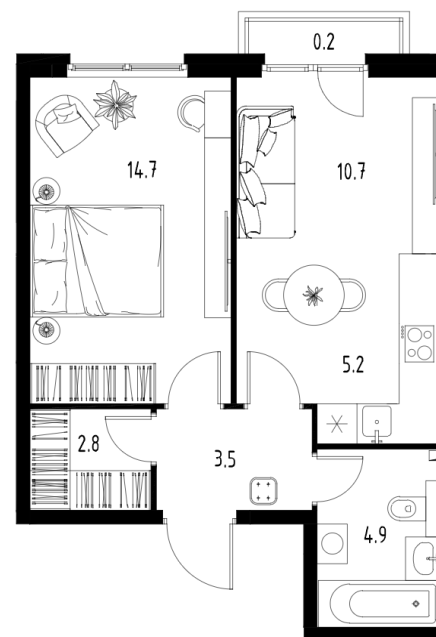

Skolkovo ONE

План этажа

Корпус: **4** Секция: **1** Этаж: **7/9**

Квартира №53

Корпус: **4**

Секция: **1**

Этаж: **7/9**

Срок сдачи: **4 кв. 2025 г.**

Тип: **1-комнатная**

Общая площадь: **41,9 м²**

Цена: **20 744 538 ₺**