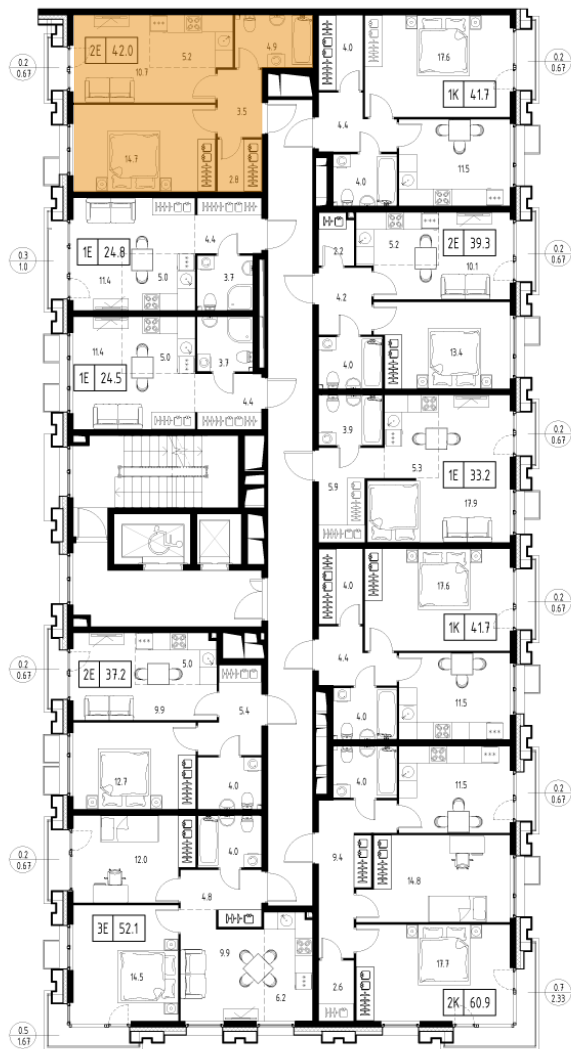

Skolkovo ONE

План этажа

Корпус: **4** Секция: **1** Этаж: **7/9**

Квартира №53

Корпус: **4**

Секция: **1**

Этаж: **7/9**

Срок сдачи: **4 кв. 2025 г.**

Тип: **1-комнатная**

Общая площадь: **41,9 м²**

Цена: **20 744 538 ₺**