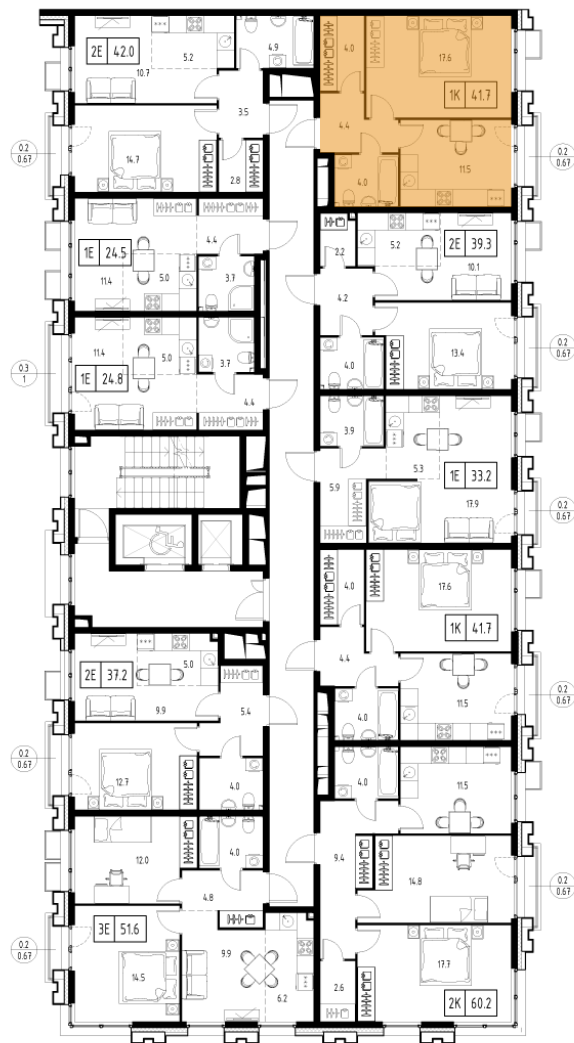

Skolkovo ONE

План этажа

Корпус: **4** Секция: **1** Этаж: **8/9**

Квартира №64

Корпус: **4**

Секция: **1**

Этаж: **8/9**

Срок сдачи: **4 кв. 2025 г.**

Тип: **1-комнатная**

Общая площадь: **41,6 м²**

Цена: **20 698 371 ₽**