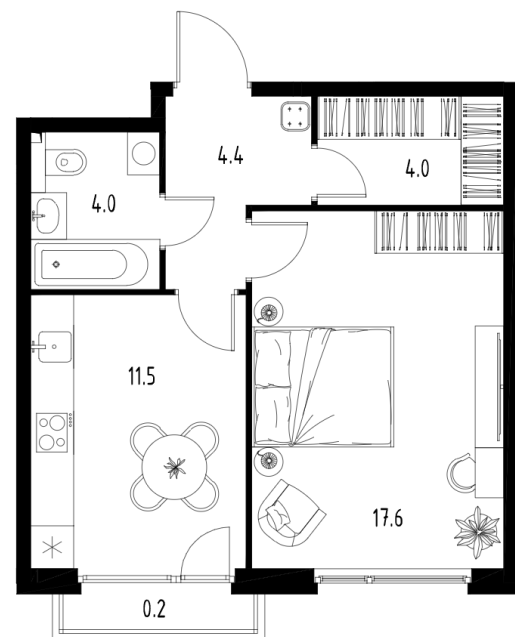

Skolkovo ONE

План этажа

Корпус: **4** Секция: **1** Этаж: **8/9**

Квартира №64

Корпус: **4**

Секция: **1**

Этаж: **8/9**

Срок сдачи: **4 кв. 2025 г.**

Тип: **1-комнатная**

Общая площадь: **41,6 м²**

Цена: **20 698 371 ₽**