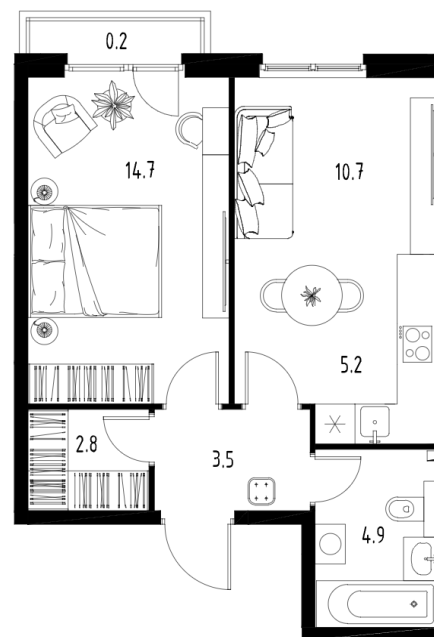

# План этажа

Корпус: **4** Секция: **1** Этаж: **8/9**

# Квартира №63

Корпус: **4**

Секция: **1**

Этаж: **8/9**

Срок сдачи: **4 кв. 2025 г.**

Тип: **1-комнатная**

Общая площадь: **42,1 м<sup>2</sup>**

Цена: **20 945 554 ₺**