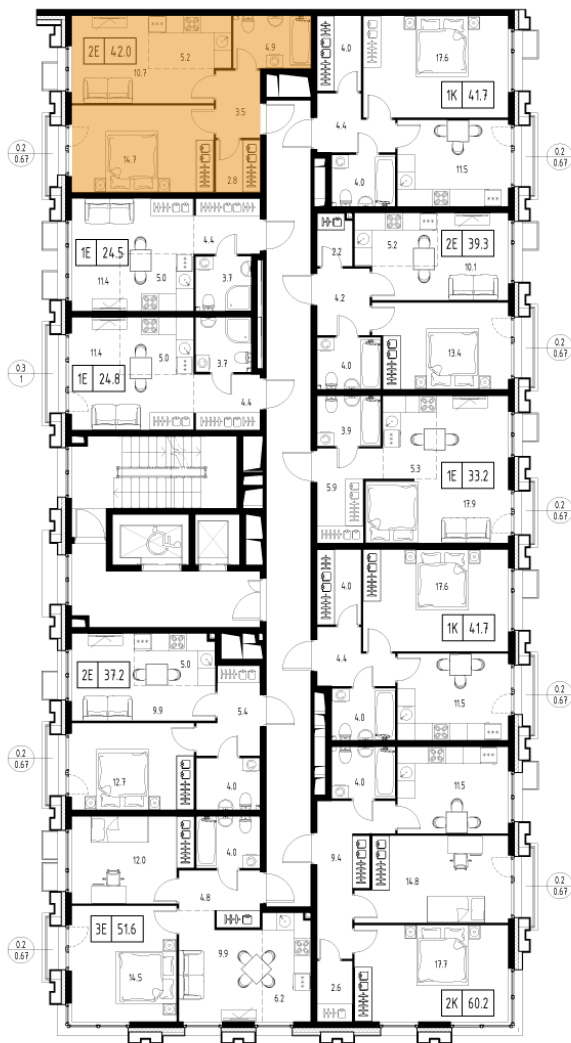

# План этажа

Корпус: **4** Секция: **1** Этаж: **8/9**

# Квартира №63

Корпус: **4**

Секция: **1**

Этаж: **8/9**

Срок сдачи: **4 кв. 2025 г.**

Тип: **1-комнатная**

Общая площадь: **42,1 м<sup>2</sup>**

Цена: **20 945 554 ₺**