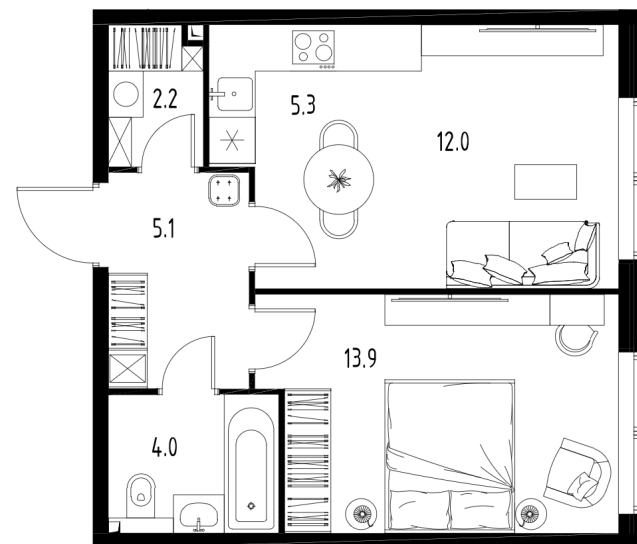

Skolkovo ONE

План этажа

Корпус: **4** Секция: **3** Этаж: **9/9**

Квартира №249

Корпус: **4**

Секция: **3**

Этаж: **9/9**

Срок сдачи: **4 кв. 2025 г.**

Тип: **1-комнатная**

Общая площадь: **42,2 м²**

Цена: **21 283 744 ₺**