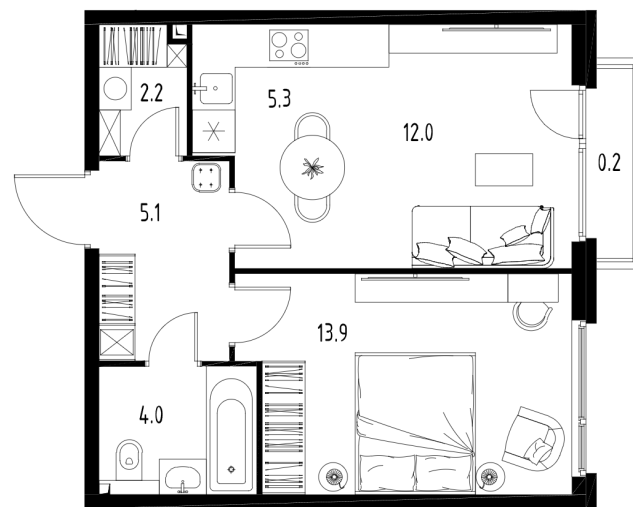

Skolkovo ONE

План этажа

Корпус: **4** Секция: **3** Этаж: **6/9**

Квартира №221

Корпус: **4**

Секция: **3**

Этаж: **6/9**

Срок сдачи: **4 кв. 2025 г.**

Тип: **1-комнатная**

Общая площадь: **42,6 м²**

Цена: **20 776 296 ₺**