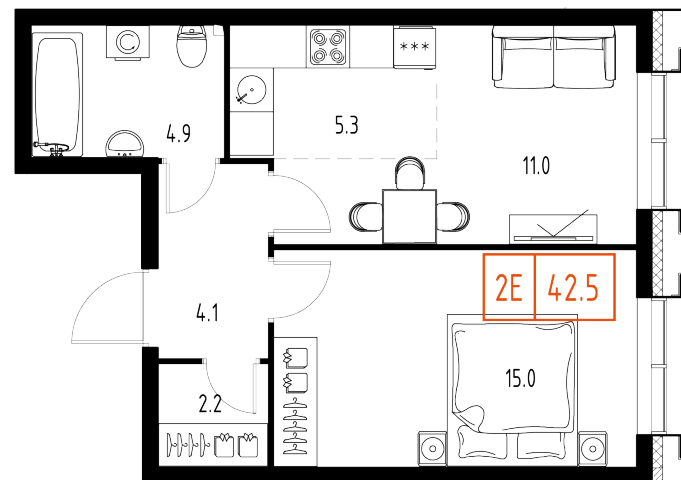

Skolkovo ONE

План этажа

Корпус: **5** Секция: **3** Этаж: **9/9**

Квартира №207

Корпус: **5**

Секция: **3**

Этаж: **9/9**

Срок сдачи: **4 кв. 2025 г.**

Тип: **1-комнатная**

Общая площадь: **42,4 м²**

Цена: **21 384 061 ₽**