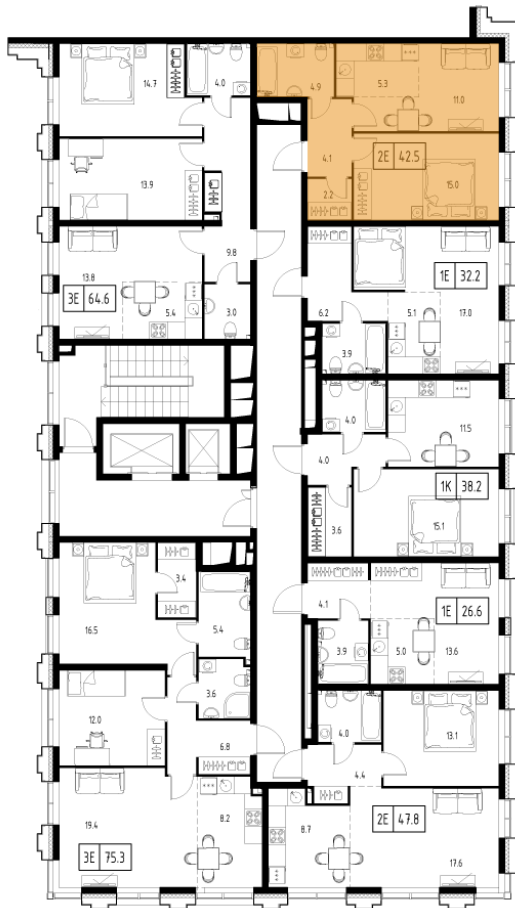

Skolkovo ONE

План этажа

Корпус: **5** Секция: **3** Этаж: **9/9**

Квартира №207

Корпус: **5**

Секция: **3**

Этаж: **9/9**

Срок сдачи: **4 кв. 2025 г.**

Тип: **1-комнатная**

Общая площадь: **42,4 м²**

Цена: **21 384 061 ₽**