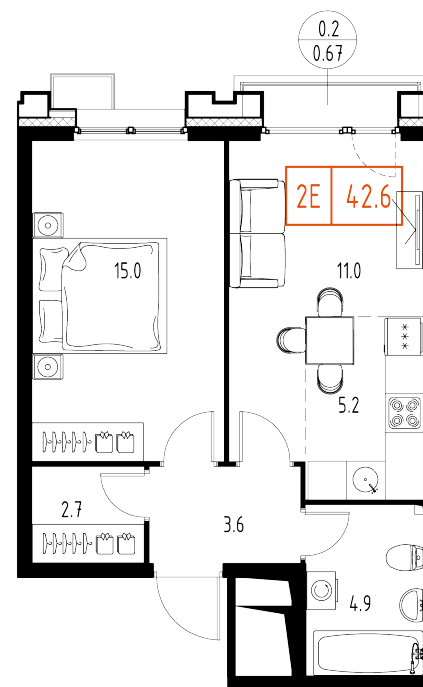

Skolkovo ONE

План этажа

Корпус: **4** Секция: **3** Этаж: **7/9**

Квартира №235

Корпус: **4**

Секция: **3**

Этаж: **7/9**

Срок сдачи: **4 кв. 2025 г.**

Тип: **1-комнатная**

Общая площадь: **42,8 м²**

Цена: **20 976 581 ₽**