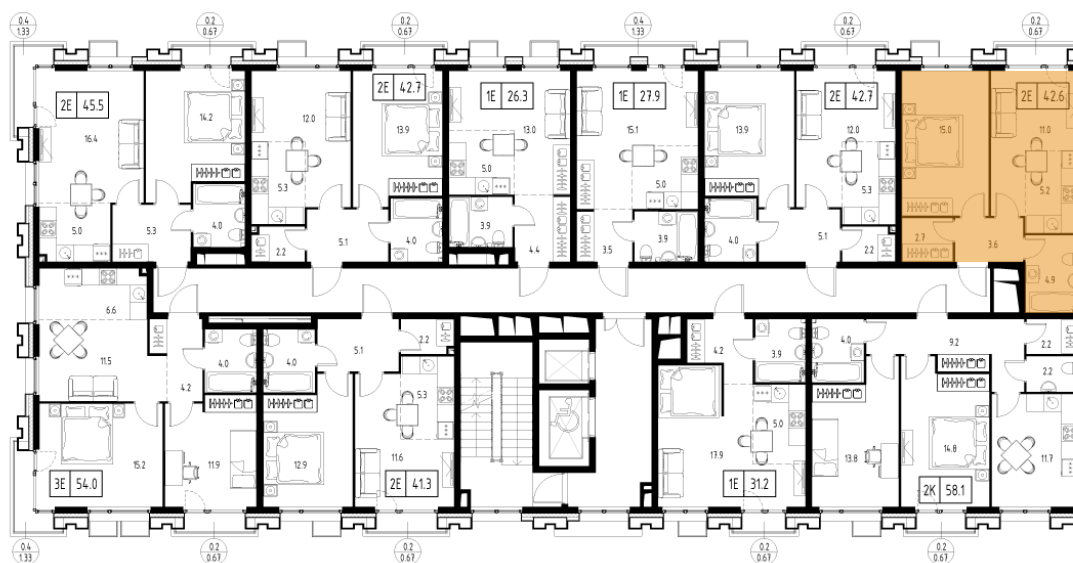

Skolkovo ONE

План этажа

Корпус: **4** Секция: **3** Этаж: **7/9**

Квартира №235

Корпус: **4**

Секция: **3**

Этаж: **7/9**

Срок сдачи: **4 кв. 2025 г.**

Тип: **1-комнатная**

Общая площадь: **42,8 м²**

Цена: **20 976 581 ₽**