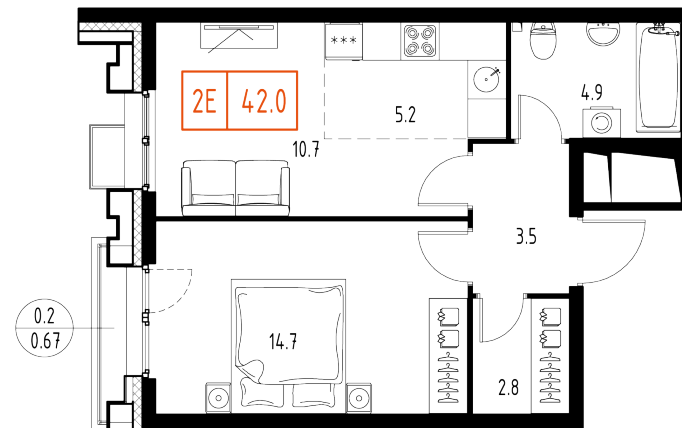

Skolkovo ONE

План этажа

Корпус: **4** Секция: **1** Этаж: **6/9**

Квартира №43

Корпус: **4**

Секция: **1**

Этаж: **6/9**

Срок сдачи: **4 кв. 2025 г.**

Тип: **1-комнатная**

Общая площадь: **42,1 м²**

Цена: **20 740 369 ₺**