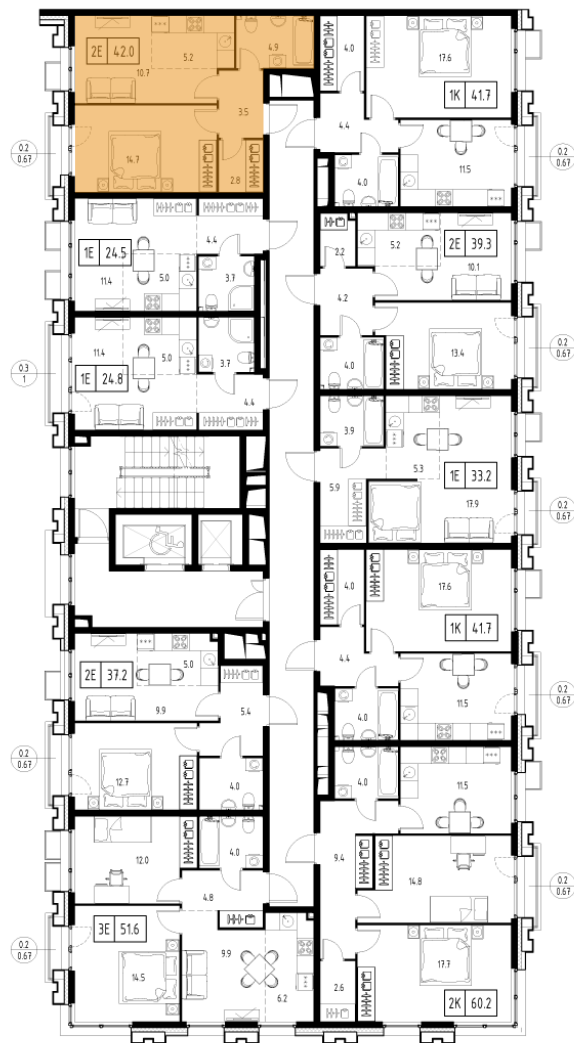

Skolkovo ONE

План этажа

Корпус: **4** Секция: **1** Этаж: **6/9**

Квартира №43

Корпус: **4**

Секция: **1**

Этаж: **6/9**

Срок сдачи: **4 кв. 2025 г.**

Тип: **1-комнатная**

Общая площадь: **42,1 м²**

Цена: **20 740 369 ₺**