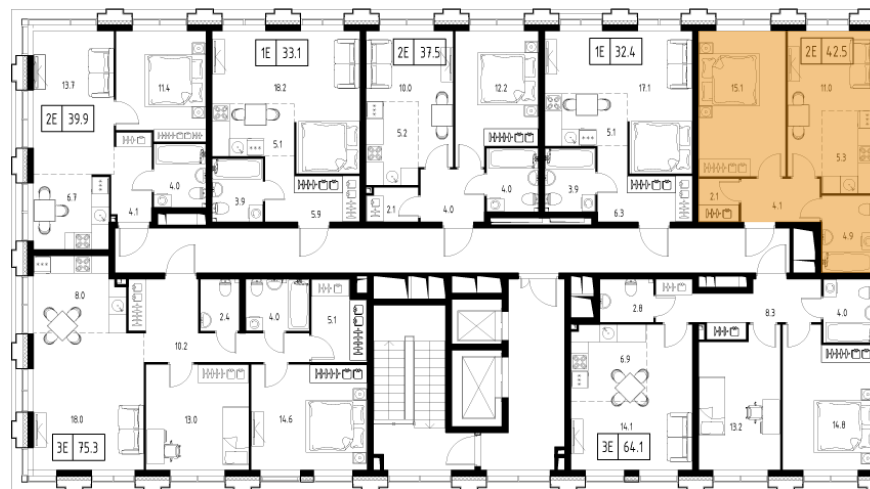

Skolkovo ONE

План этажа

Корпус: **5** Секция: **1** Этаж: **9/9**

Квартира №69

Корпус: **5**

Секция: **1**

Этаж: **9/9**

Срок сдачи: **4 кв. 2025 г.**

Тип: **1-комнатная**

Общая площадь: **42,5 м²**

Цена: **21 649 559 ₽**