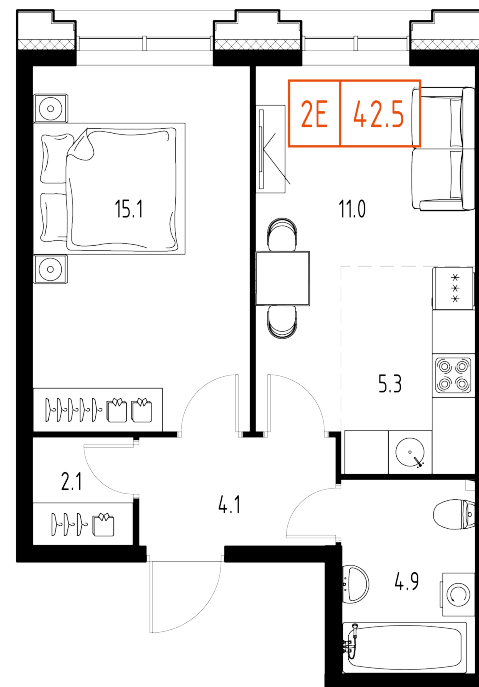

Skolkovo ONE

План этажа

Корпус: **5** Секция: **1** Этаж: **9/9**

Квартира №69

Корпус: **5**

Секция: **1**

Этаж: **9/9**

Срок сдачи: **4 кв. 2025 г.**

Тип: **1-комнатная**

Общая площадь: **42,5 м²**

Цена: **21 649 559 ₽**