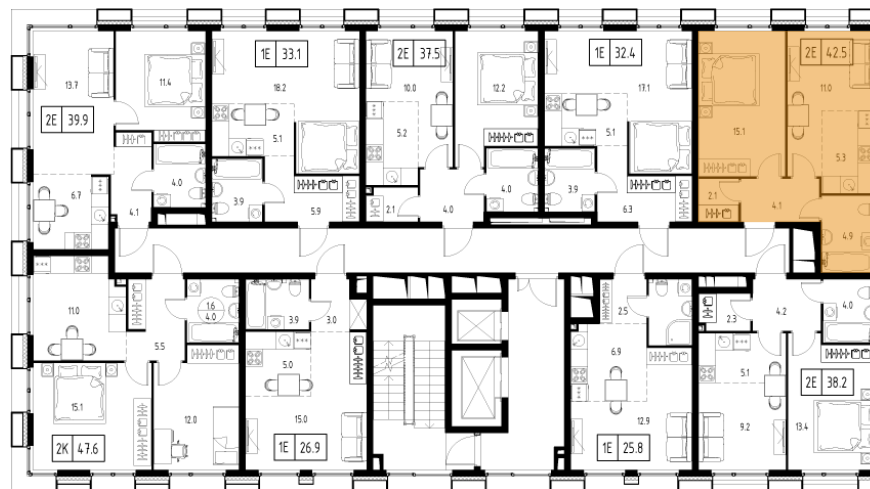

Skolkovo ONE

План этажа

Корпус: **5** Секция: **1** Этаж: **4/9**

Квартира №25

Корпус: **5**

Секция: **1**

Этаж: **4/9**

Срок сдачи: **4 кв. 2025 г.**

Тип: **1-комнатная**

Общая площадь: **42,5 м²**

Скидка: **10%**

Цена: **17 827 700 ₺** ~~19 808 556 ₺~~