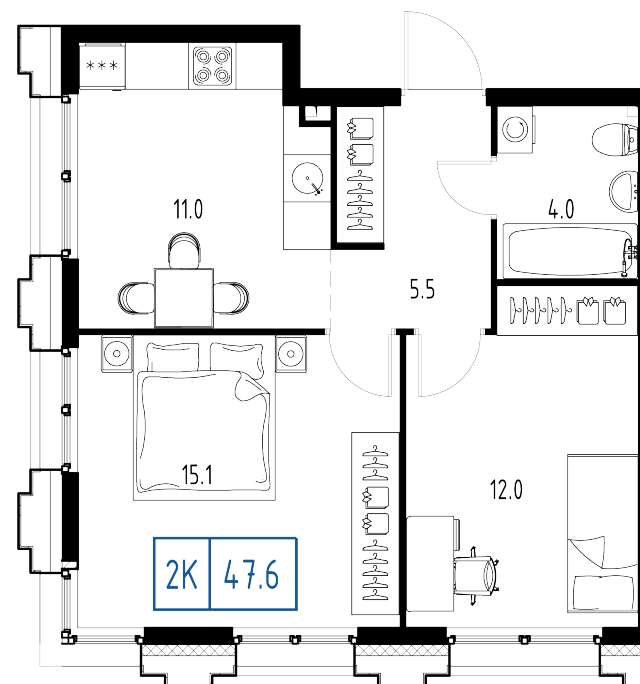

Skolkovo ONE

План этажа

Корпус: **5** Секция: **1** Этаж: **2/9**

Квартира №2

Корпус: **5**

Секция: **1**

Этаж: **2/9**

Срок сдачи: **4 кв. 2025 г.**

Тип: **2-комнатная**

Общая площадь: **47,8 м²**

Цена: **22 713 982 ₺**