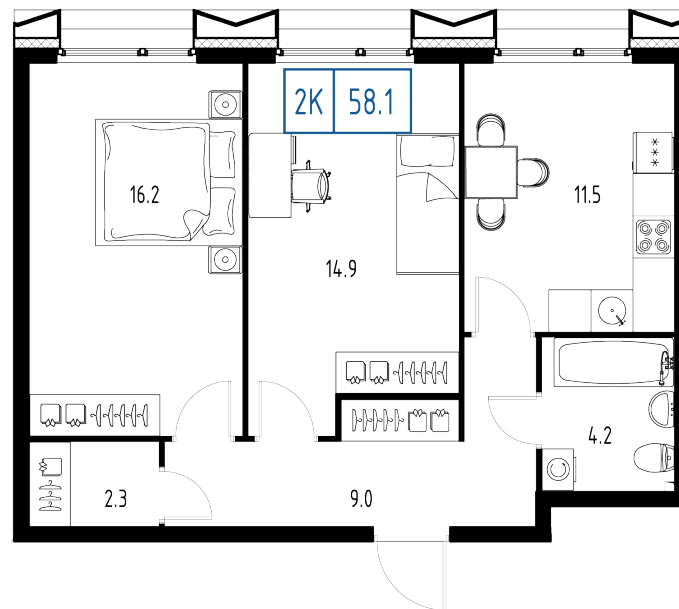

Skolkovo ONE

План этажа

Корпус: **5** Секция: **2** Этаж: **8/9**

Квартира №131

Корпус: **5**

Секция: **2**

Этаж: **8/9**

Срок сдачи: **4 кв. 2025 г.**

Тип: **2-комнатная**

Общая площадь: **58,1 м²**

Цена: **25 781 782 ₺**