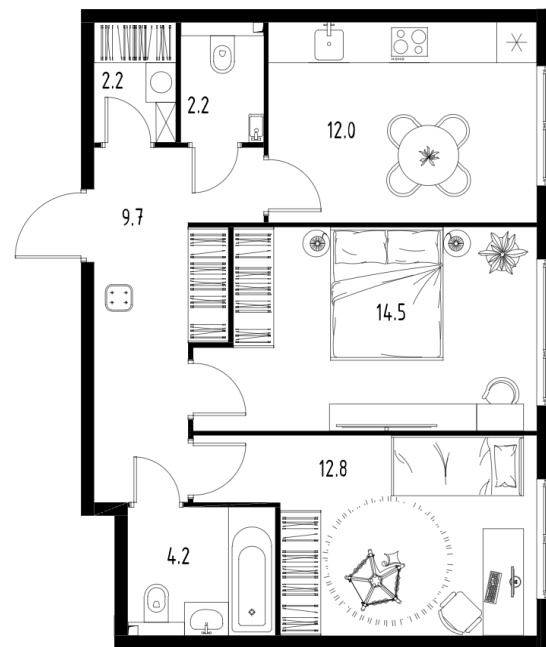

# Квартира №159

Корпус: **4**

Секция: **2**

Этаж: **8/9**

Срок сдачи: **4 кв. 2025 г.**

Тип: **2-комнатная**

Общая площадь: **57,4 м<sup>2</sup>**

Цена: **25 219 456 ₺**