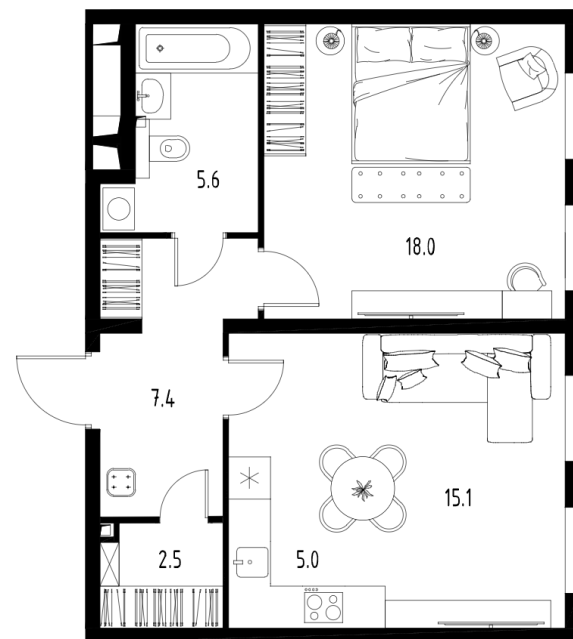

# План этажа

Корпус: **4** Секция: **3** Этаж: **9/9**

# Квартира №250

Корпус: **4**

Секция: **3**

Этаж: **9/9**

Срок сдачи: **4 кв. 2025 г.**

Тип: **2-комнатная**

Общая площадь: **53,4 м<sup>2</sup>**

Цена: **25 230 588 ₺**