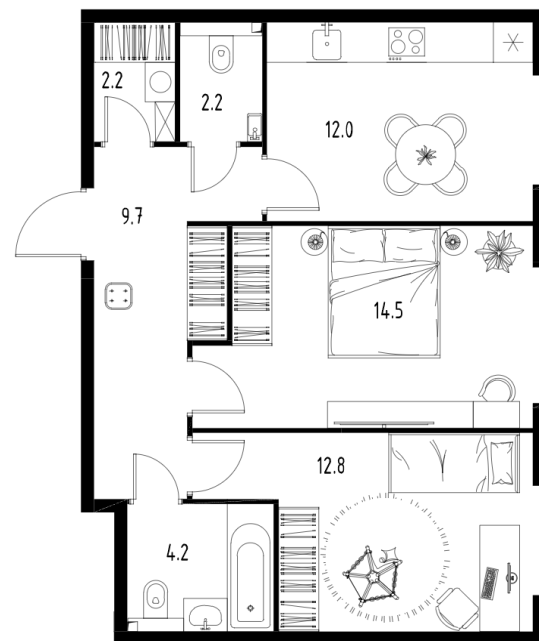

Skolkovo ONE

План этажа

Корпус: **4** Секция: **2** Этаж: **9/9**

Квартира №172

Корпус: **4**

Секция: **2**

Этаж: **9/9**

Срок сдачи: **4 кв. 2025 г.**

Тип: **2-комнатная**

Общая площадь: **57,6 м²**

Цена: **27 202 964 ₺**