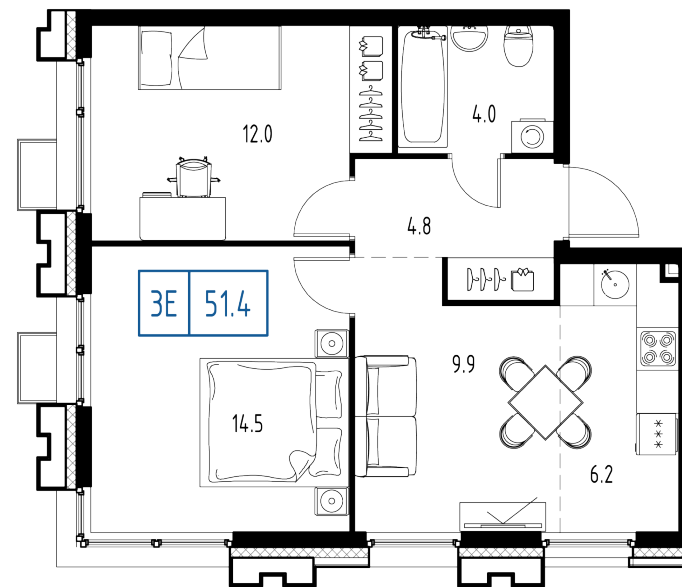

Skolkovo ONE

План этажа

Корпус: **4** Секция: **1** Этаж: **2/9**

Квартира №9

Корпус: **4**

Секция: **1**

Этаж: **2/9**

Срок сдачи: **4 кв. 2025 г.**

Тип: **2-комнатная**

Общая площадь: **51,7 м²**

Цена: **24 555 459 ₺**