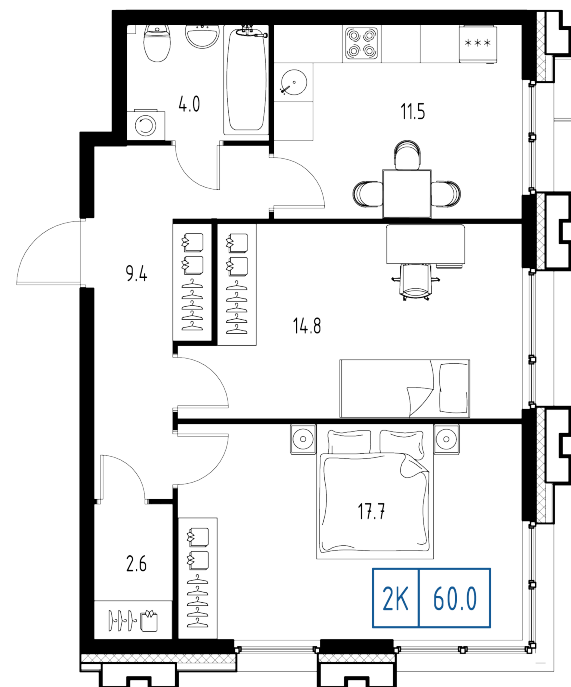

Skolkovo ONE

План этажа

Корпус: **4** Секция: **1** Этаж: **2/9**

Квартира №8

Корпус: **4**

Секция: **1**

Этаж: **2/9**

Срок сдачи: **4 кв. 2025 г.**

Тип: **2-комнатная**

Общая площадь: **59,9 м²**

Цена: **28 425 418 ₹**