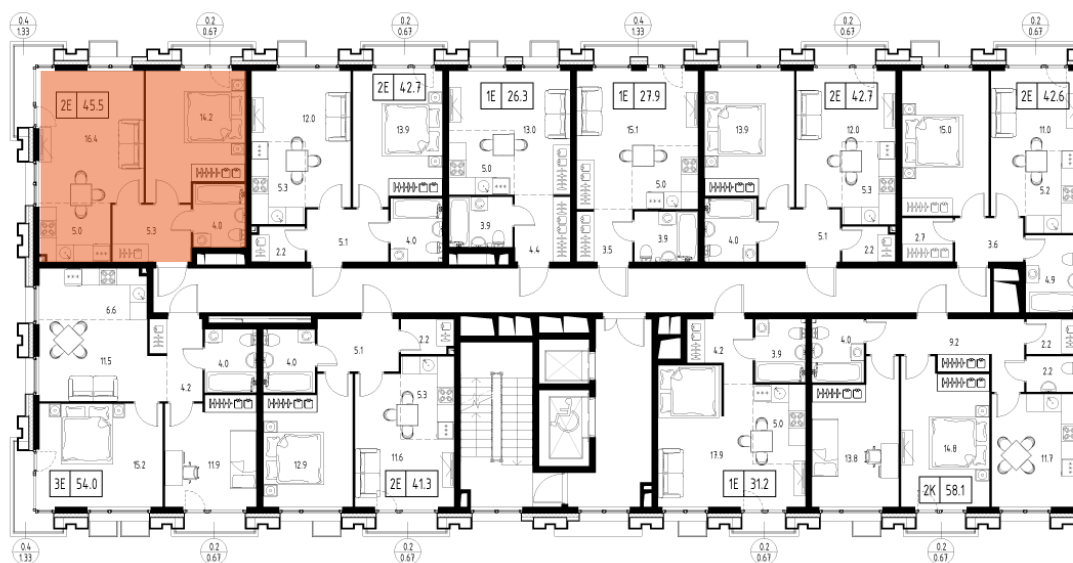

Skolkovo ONE

План этажа

Корпус: **4** Секция: **3** Этаж: **7/9**

Квартира №230

Корпус: **4**

Секция: **3**

Этаж: **7/9**

Срок сдачи: **4 кв. 2025 г.**

Тип: **2-комнатная**

Общая площадь: **45,7 м²**

Цена: **22 675 849 ₺**