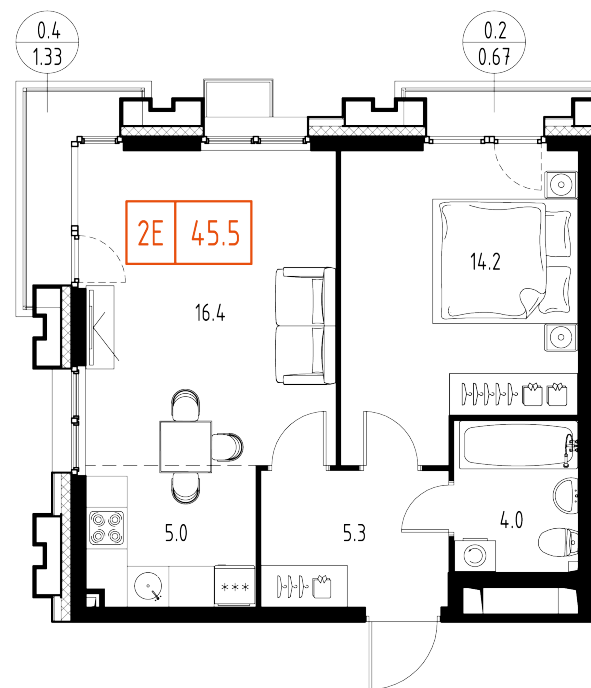

Skolkovo ONE

План этажа

Корпус: **4** Секция: **3** Этаж: **7/9**

Квартира №230

Корпус: **4**

Секция: **3**

Этаж: **7/9**

Срок сдачи: **4 кв. 2025 г.**

Тип: **2-комнатная**

Общая площадь: **45,7 м²**

Цена: **22 675 849 ₺**