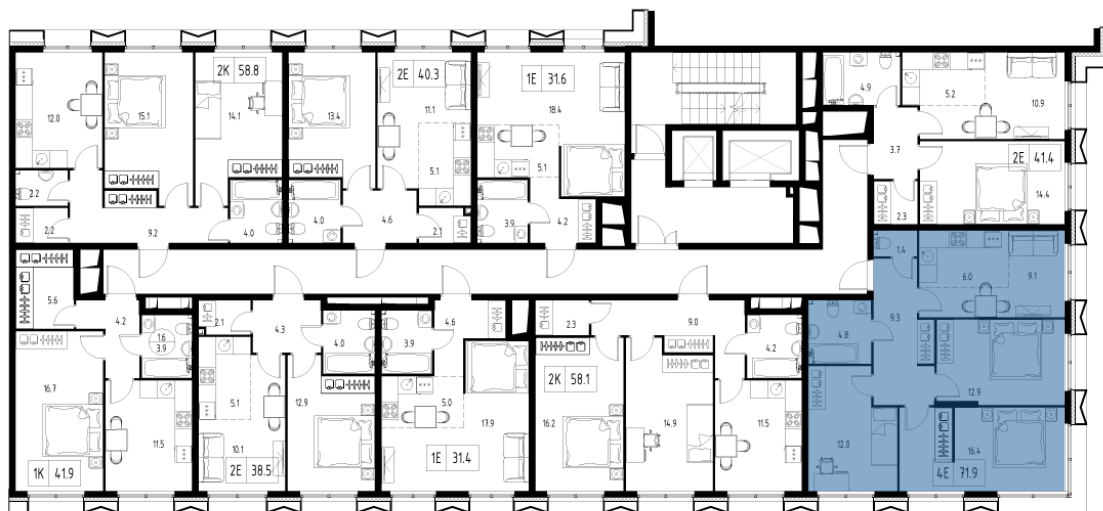

# План этажа

Корпус: **6** Секция: **2** Этаж: **7/9**

# Квартира №116

Корпус: **6**

Секция: **2**

Этаж: **7/9**

Срок сдачи: **4 кв. 2025 г.**

Тип: **4-комнатная**

Общая площадь: **71,9 м<sup>2</sup>**

Цена: **33 600 136 ₺**