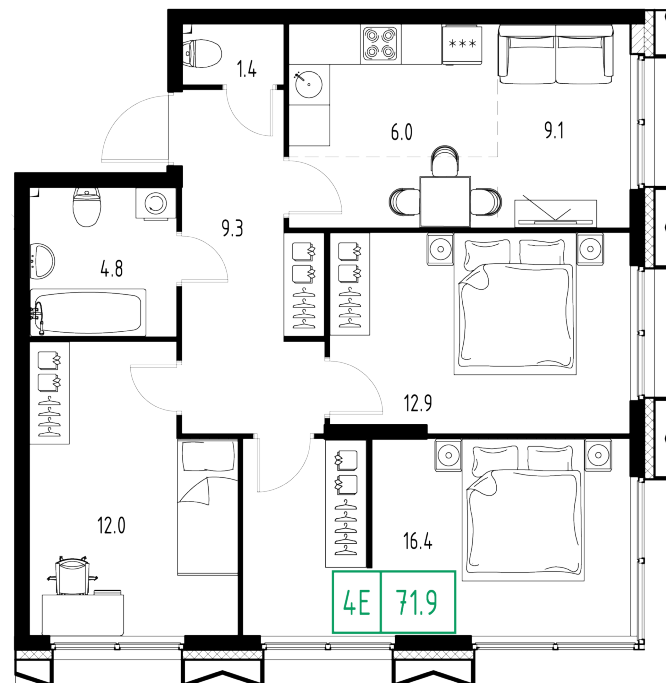

# План этажа

Корпус: **6** Секция: **2** Этаж: **7/9**

# Квартира №116

Корпус: **6**

Секция: **2**

Этаж: **7/9**

Срок сдачи: **4 кв. 2025 г.**

Тип: **4-комнатная**

Общая площадь: **71,9 м<sup>2</sup>**

Цена: **33 600 136 ₺**