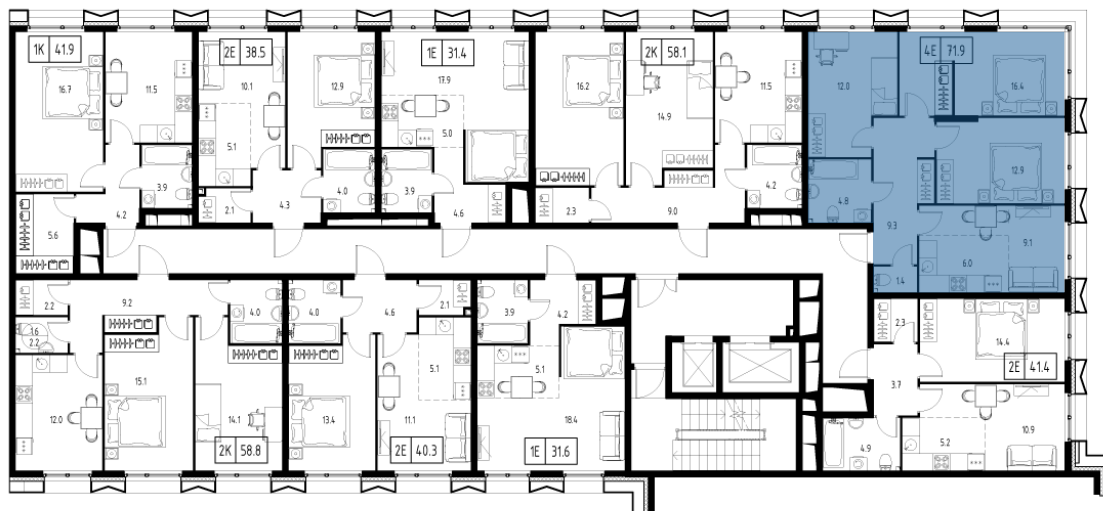

# План этажа

Корпус: **5** Секция: **2** Этаж: **7/9**

# Квартира №123

Корпус: **5**

Секция: **2**

Этаж: **7/9**

Срок сдачи: **4 кв. 2025 г.**

Тип: **4-комнатная**

Общая площадь: **71,9 м<sup>2</sup>**

Цена: **33 941 778 ₺**