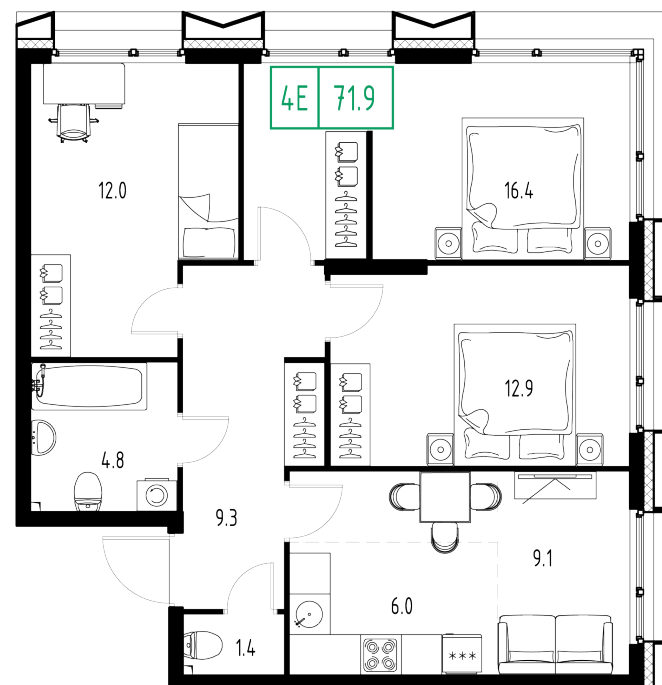

# План этажа

Корпус: **5** Секция: **2** Этаж: **7/9**

# Квартира №123

Корпус: **5**

Секция: **2**

Этаж: **7/9**

Срок сдачи: **4 кв. 2025 г.**

Тип: **4-комнатная**

Общая площадь: **71,9 м<sup>2</sup>**

Цена: **33 941 778 ₺**