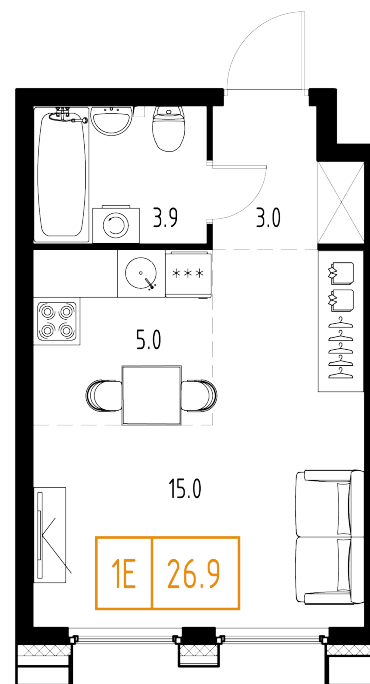

Skolkovo ONE

План этажа

Корпус: **5** Секция: **1** Этаж: **4/9**

Квартира №19

Корпус: **5**

Секция: **1**

Этаж: **4/9**

Срок сдачи: **2 кв. 2025 г.**

Тип: **Студия**

Общая площадь: **26,9 м²**

Цена: **11 578 324 ₽**