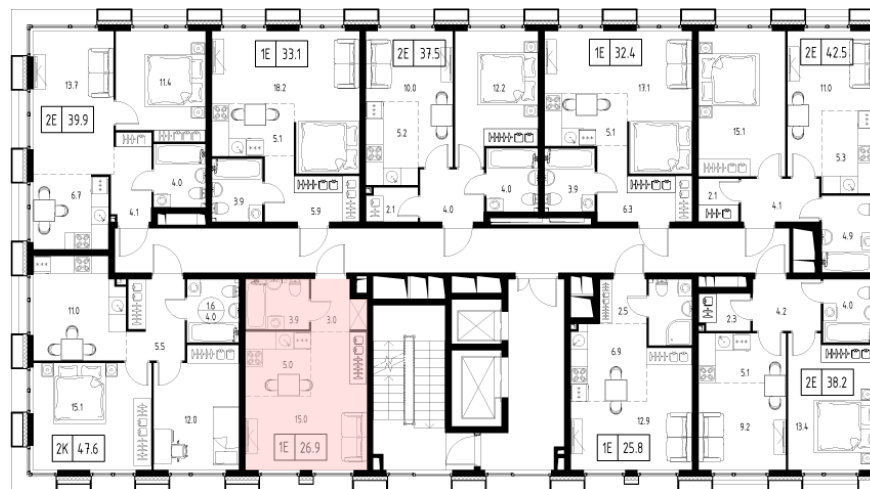

Skolkovo ONE

План этажа

Корпус: **5** Секция: **1** Этаж: **4/9**

Квартира №19

Корпус: **5**

Секция: **1**

Этаж: **4/9**

Срок сдачи: **2 кв. 2025 г.**

Тип: **Студия**

Общая площадь: **26,9 м²**

Цена: **11 578 324 ₽**