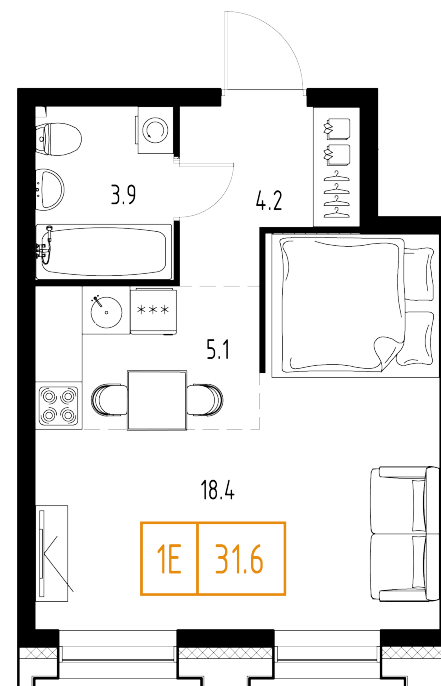

Skolkovo ONE

План этажа

Корпус: **5** Секция: **2** Этаж: **9/9**

Квартира №134

Корпус: **5**

Секция: **2**

Этаж: **9/9**

Срок сдачи: **2 кв. 2025 г.**

Тип: **1-комнатная**

Общая площадь: **31,6 м²**

Цена: **13 432 812 ₺**