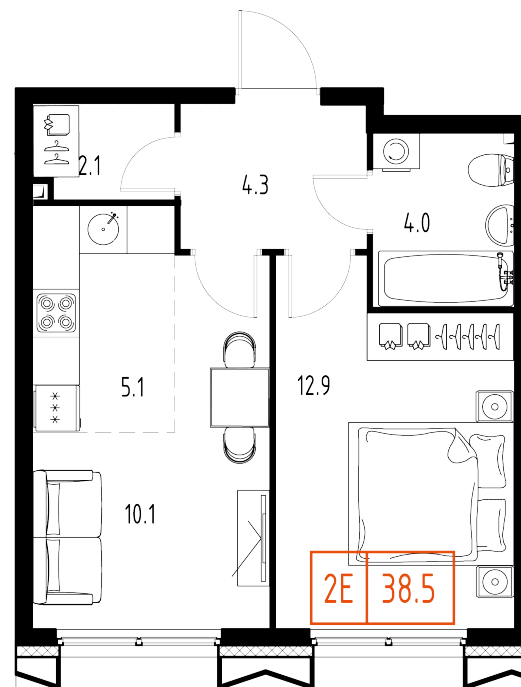

# План этажа

Корпус: **6** Секция: **2** Этаж: **7/9**

# Квартира №119

Корпус: **6**

Секция: **2**

Этаж: **7/9**

Срок сдачи: **2 кв. 2025 г.**

Тип: **1-комнатная**

Общая площадь: **38,5 м<sup>2</sup>**

Цена: **15 306 791 ₽**