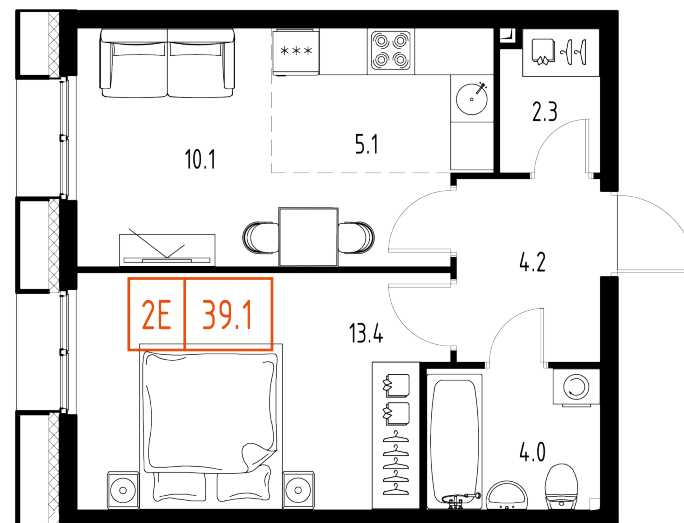

Skolkovo ONE

План этажа

Корпус: **6** Секция: **3** Этаж: **8/9**

Квартира №202

Корпус: **6**

Секция: **3**

Этаж: **8/9**

Срок сдачи: **1 кв. 2025 г.**

Тип: **2-комнатная**

Общая площадь: **39,1 м²**

Скидка: **15%**

Цена: **12 197 049 ₺** ~~14 349 470 ₺~~