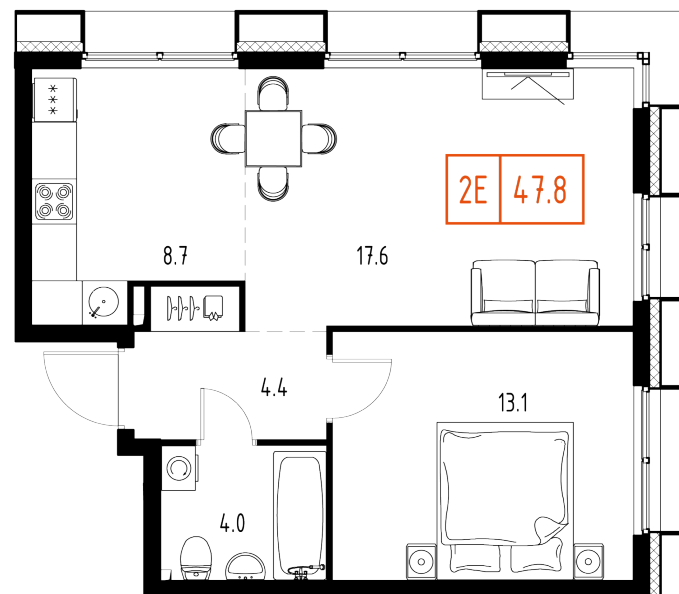

# План этажа

Корпус: **6** Секция: **3** Этаж: **8/9**

# Квартира №197

Корпус: **6**

Секция: **3**

Этаж: **8/9**

Срок сдачи: **2 кв. 2025 г.**

Тип: **2-комнатная**

Общая площадь: **47,8 м<sup>2</sup>**

Цена: **18 724 263 ₺**