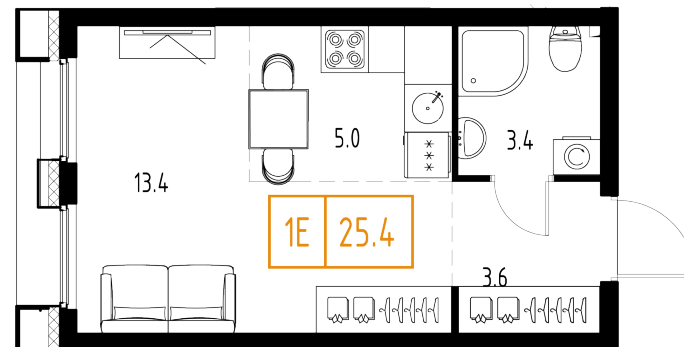

# План этажа

Корпус: **6** Секция: **3** Этаж: **7/9**

# Квартира №194

Корпус: **6**

Секция: **3**

Этаж: **7/9**

Срок сдачи: **1 кв. 2025 г.**

Тип: **1-комнатная**

Общая площадь: **25,4 м<sup>2</sup>**

Цена: **9 867 735 ₺**