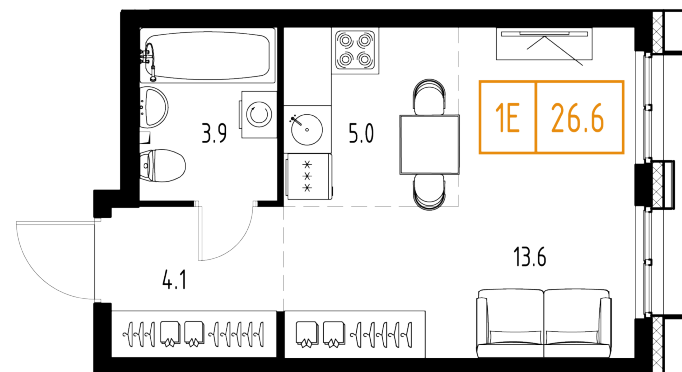

Skolkovo ONE

План этажа

Корпус: **6** Секция: **3** Этаж: **6/9**

Квартира №180

Корпус: **6**

Секция: **3**

Этаж: **6/9**

Срок сдачи: **1 кв. 2025 г.**

Тип: **Студия**

Общая площадь: **26,6 м²**

Цена: **9 437 759 ₺**