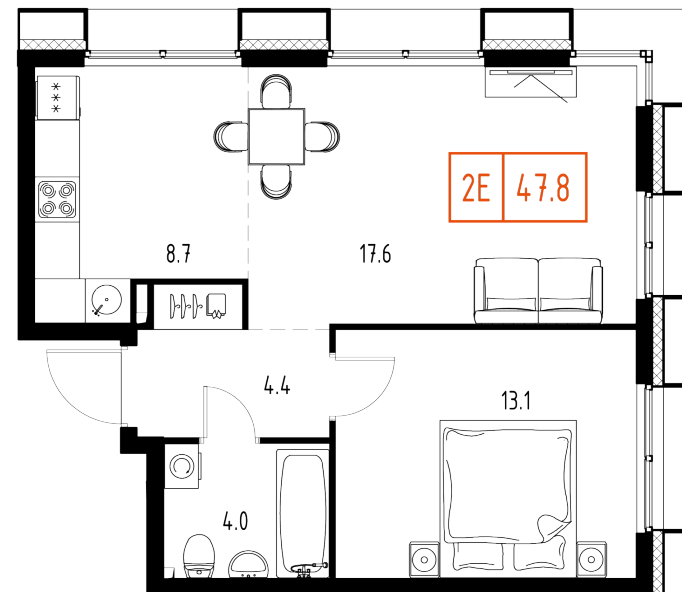

Skolkovo ONE

План этажа

Корпус: **6** Секция: **3** Этаж: **6/9**

Квартира №179

Корпус: **6**

Секция: **3**

Этаж: **6/9**

Срок сдачи: **2 кв. 2025 г.**

Тип: **2-комнатная**

Общая площадь: **47,8 м²**

Цена: **18 612 603 ₺**