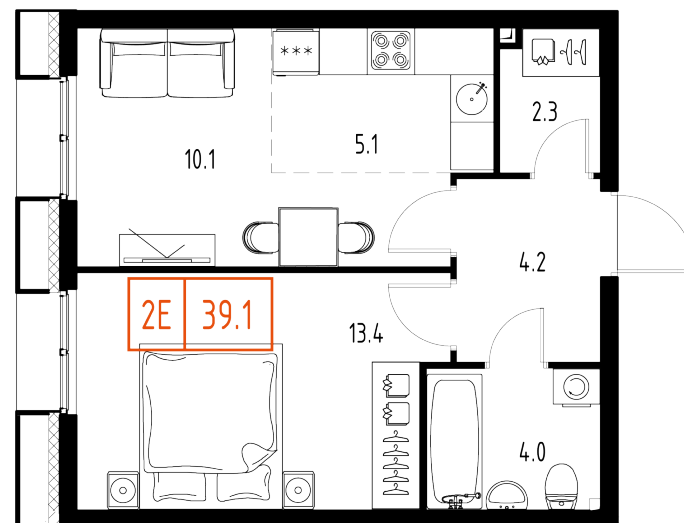

# План этажа

Корпус: **6** Секция: **3** Этаж: **3/9**

# Квартира №157

Корпус: **6**

Секция: **3**

Этаж: **3/9**

Срок сдачи: **1 кв. 2025 г.**

Тип: **2-комнатная**

Общая площадь: **39,1 м<sup>2</sup>**

Цена: **14 009 395 ₺**