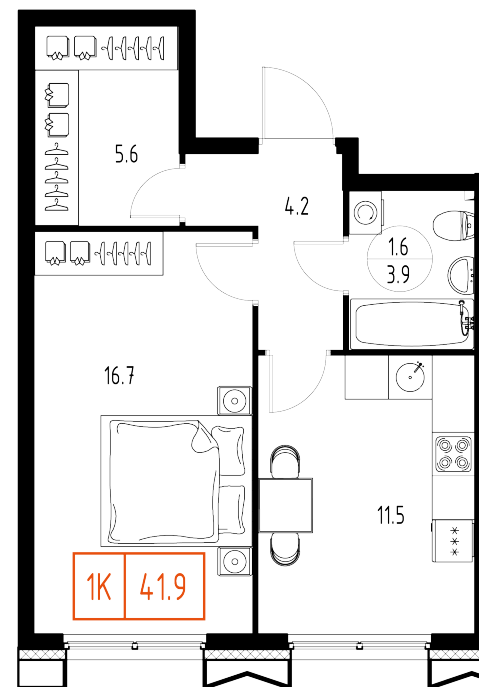

Skolkovo ONE

План этажа

Корпус: **6** Секция: **2** Этаж: **8/9**

Квартира №129

Корпус: **6**

Секция: **2**

Этаж: **8/9**

Срок сдачи: **2 кв. 2025 г.**

Тип: **1-комнатная**

Общая площадь: **41,9 м²**

Цена: **16 510 611 ₽**