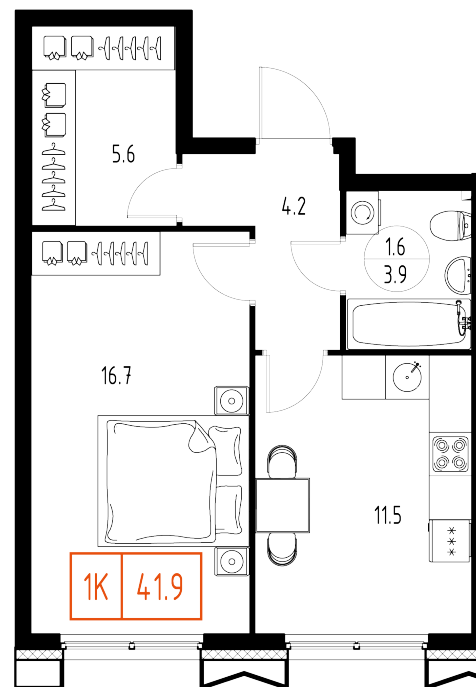

Skolkovo ONE

План этажа

Корпус: **6** Секция: **2** Этаж: **7/9**

Квартира №120

Корпус: **6**

Секция: **2**

Этаж: **7/9**

Срок сдачи: **2 кв. 2025 г.**

Тип: **1-комнатная**

Общая площадь: **41,9 м²**

Цена: **16 461 378 ₺**