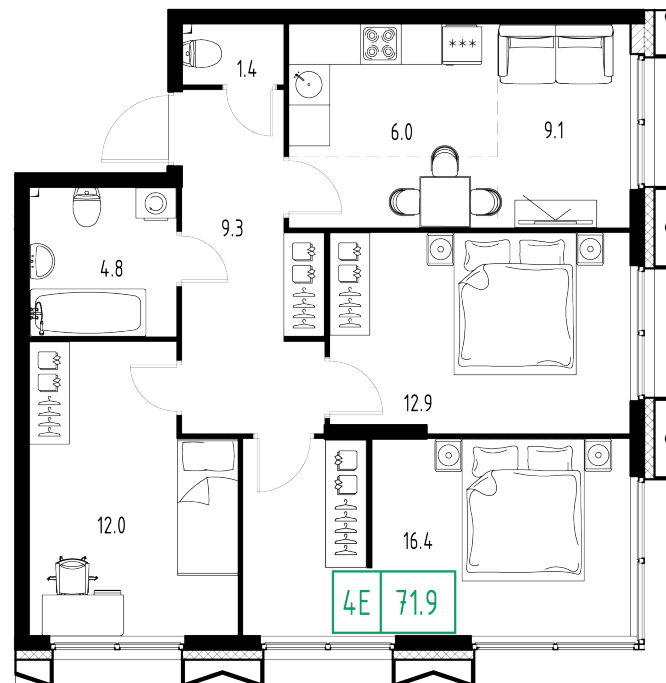

Skolkovo ONE

План этажа

Корпус: **6** Секция: **2** Этаж: **7/9**

Квартира №116

Корпус: **6**

Секция: **2**

Этаж: **7/9**

Срок сдачи: **2 кв. 2025 г.**

Тип: **4-комнатная**

Общая площадь: **71,9 м²**

Цена: **27 539 138 ₺**