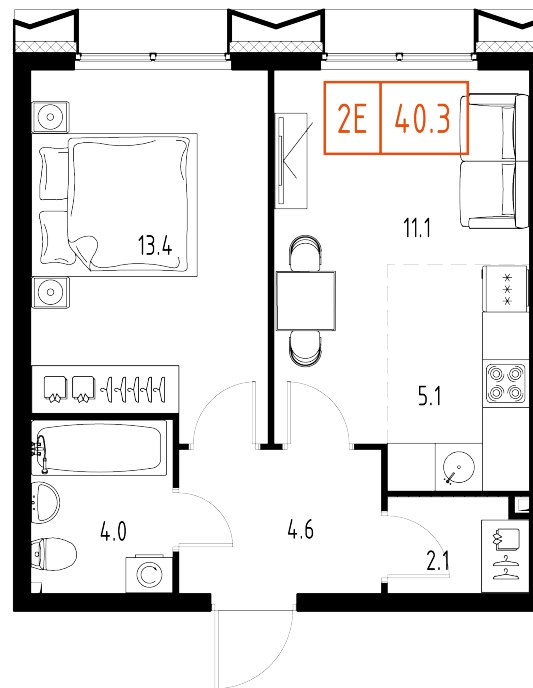

# План этажа

Корпус: **6** Секция: **2** Этаж: **4/9**

# Квартира №95

Корпус: **6**

Секция: **2**

Этаж: **4/9**

Срок сдачи: **2 кв. 2025 г.**

Тип: **1-комнатная**

Общая площадь: **40,3 м<sup>2</sup>**

Цена: **15 779 182 ₺**