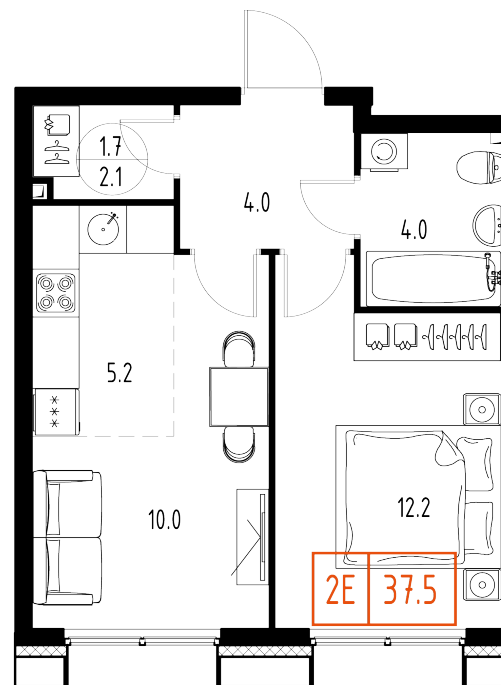

Skolkovo ONE

План этажа

Корпус: **6** Секция: **1** Этаж: **7/9**

Квартира №50

Корпус: **6**

Секция: **1**

Этаж: **7/9**

Срок сдачи: **1 кв. 2025 г.**

Тип: **2-комнатная**

Общая площадь: **37,5 м²**

Цена: **13 838 383 Р**