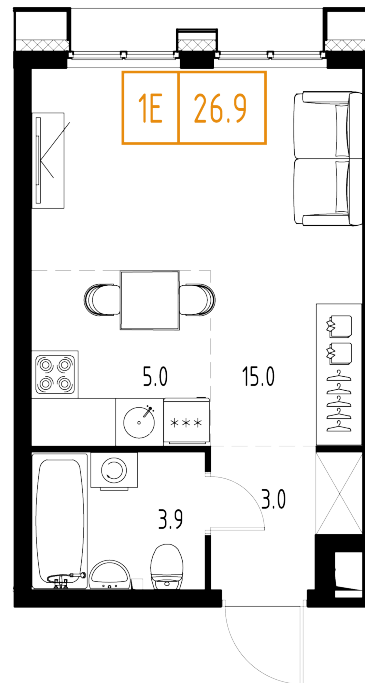

Skolkovo ONE

План этажа

Корпус: **6** Секция: **1** Этаж: **6/9**

Квартира №45

Корпус: **6**

Секция: **1**

Этаж: **6/9**

Срок сдачи: **2 кв. 2025 г.**

Тип: **Студия**

Общая площадь: **26,9 м²**

Цена: **11 093 560 ₹**