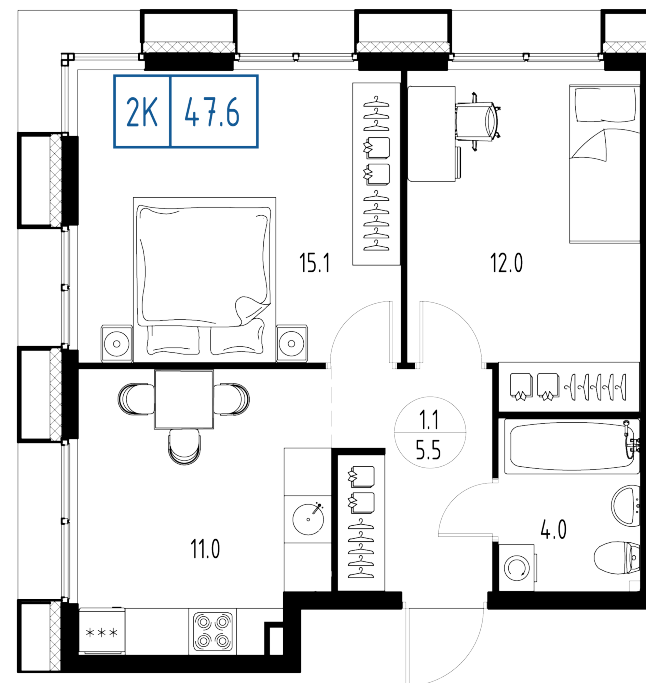

Skolkovo ONE

План этажа

Корпус: **6** Секция: **1** Этаж: **4/9**

Квартира №26

Корпус: **6**

Секция: **1**

Этаж: **4/9**

Срок сдачи: **1 кв. 2025 г.**

Тип: **2-комнатная**

Общая площадь: **47,6 м²**

Цена: **18 359 320 ₹**