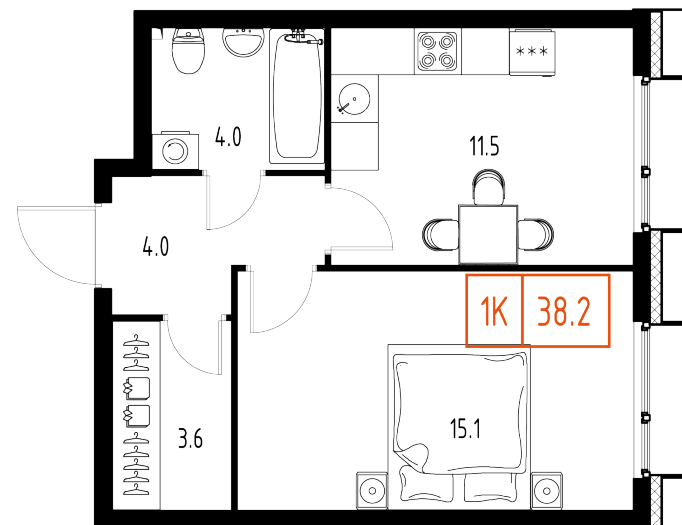

# План этажа

Корпус: **5** Секция: **3** Этаж: **7/9**

# Квартира №192

Корпус: **5**

Секция: **3**

Этаж: **7/9**

Срок сдачи: **1 кв. 2025 г.**

Тип: **1-комнатная**

Общая площадь: **38,2 м<sup>2</sup>**

Цена: **12 258 122 ₺**